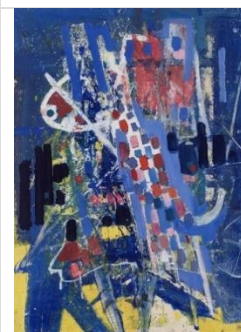

unverkäuflich

Reifendes Leben, nach 1945,
Leimfarbe/Lwd., re.u. sign.,
60 x 80 cm

unverkäuflich

Geburt I 1960
Gouache, Pappe montiert auf türkis bemalter
Untergrundpappe, 28,5 x 36,7 cm

unverkäuflich

Verklammerte Hoffnung
1955 · Gouache
42,3 x 60 cm · re. u. signiert,
gerahmt

unverkäuflich

Stachelschwein, nach 1948
Aquarell, signiert u. re.,
23,5 x 37,5 cm

unverkäuflich

Winterabend, nach 1945
Aquarell, 34,7 x 27,4 cm

unverkäuflich

Katze, nach 1945
Aquarell, unsigniert,
37,5 x 30,5 cm

unverkäuflich

„Hinter der Bühne“, etwa 1960
Gouache (blau-rot-gelb, Hochformat), 60,5 x 42 cm

unverkäuflich

<p>„o. T.“ (Ostsee) nach 1945 Bleistift, , unsign. 21,4 x 13,7 cm</p>	<p>unverkäuflich</p>	
<p>„o. T.“ (Ostseestrand in Prerow), nach 1945 Tusche, Aquarell, signiert li. u., 42 x 51,5 cm</p>	<p>unverkäuflich</p>	
<p>„o. T.“ (Ostseestrand in Prerow), nach 1945 Aquarell, signiert, 25 x 31 cm</p>	<p>unverkäuflich</p>	