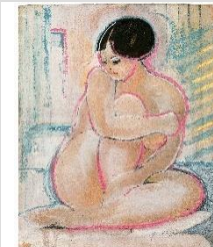

unverkäuflich

o. T. (Bühnenkonstruktion)
1950er Jahre, Gouache, unsigniert
85 x 113 cm

unverkäuflich

Sitzender Akt (mit Rosa), (19)48
Pastell, Tusche, Gouache, sign., 28 x 23 cm

unverkäuflich

Liegender Akt, 50er Jahre
Aquarell
25,1 x 32,2 cm