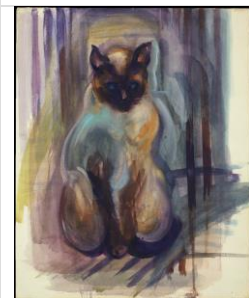

unverkäuflich

Stachelschwein, nach 1948
Aquarell, signiert u. re.,
23,5 x 37,5 cm

unverkäuflich

Winterabend, nach 1945
Aquarell, 34,7 x 27,4 cm

unverkäuflich

Katze, nach 1945
Aquarell, unsigniert,
37,5 x 30,5 cm

unverkäuflich

„Hinter der Bühne“, etwa 1960
Gouache (blau-rot-gelb, Hochformat), 60,5 x 42 cm

unverkäuflich

<p>„o. T.“ (Ostsee) nach 1945 Bleistift, , unsign. 21,4 x 13,7 cm</p>	<p>unverkäuflich</p>	
<p>„o. T.“ (Ostseestrand in Prerow), nach 1945 Tusche, Aquarell, signiert li. u., 42 x 51,5 cm</p>	<p>unverkäuflich</p>	
<p>„o. T.“ (Ostseestrand in Prerow), nach 1945 Aquarell, signiert, 25 x 31 cm</p>	<p>unverkäuflich</p>	