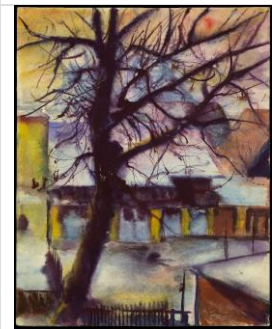

unverkäuflich

Stachelschwein, nach 1948
Aquarell, signiert u. re.,
23,5 x 37,5 cm

unverkäuflich

Winterabend, nach 1945
Aquarell, 34,7 x 27,4 cm

unverkäuflich

Katze, nach 1945
Aquarell, unsigniert,
37,5 x 30,5 cm