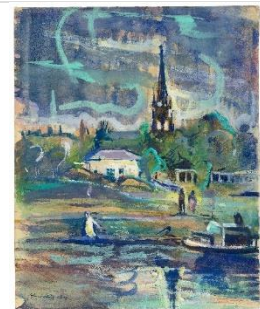

Hofkirche. Dresden. (19)49
Bleistiftzeichnung, re. sign. + bez.,
48 x 38,5 cm

unverkäuflich

Blick über die Elbe nach Blasewitz, 1946
Gouache, unsigniert
23,5 x 31,5 cm

unverkäuflich

Blick zum Rosengarten und Martin-Luther-Kirche,
1946
Gouache, signiert
29,5 x 23,5 cm

unverkäuflich

o.T. (Abendlicht), 50er Jahre
Gouache, 21,4 x 30,8 cm,
Nachlassbestätigung

360 €

„o.T. II 1963“
Gouache, li.u. signiert, 42,7 x 61,7 cm

unverkäuflich

„C“, 1963
Gouache, signiert, 43 x 61,5 cm