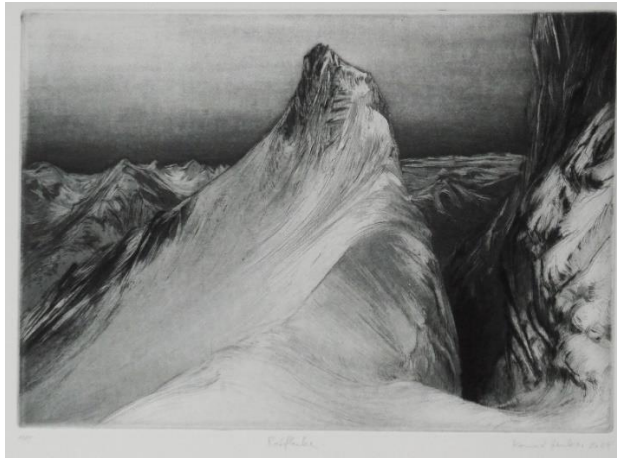

**WERKAUSWAHL**

Nr.	Titel	Exemplar	Jahr	Abbildungen	Verkaufspreise Kunstwerke
1/16.	Bögen Bl. 19,5 x 26,5 cm				
	<i>6er Platte</i>				
5	Driftgletscher	9/15.	2024		220 €
6	Taschach-Eis II	E.E.	2018		180 €
7	Hintereis X	10/15.	2023		220 €
8	Gepatsch-Eis	9/15.	2020		180 €
9	Kleiner Daungrat	E.E.	2019		220 €
10	Zum Fluchtkogel	2/15.	2023		180 €
	<i>6er Platte</i>				
11	Kleine Weltlandschaft I (Studie)	12/15.	2019		180 €
12	Kleiner Windacher Ferner	5/15.	2021		180 €
13	Taschachferner IX Kleine Weltlandschaft	E.E.	2021		240 €
14	II (mit Babelturm)	11/15.	2024		220 €
15	Gampengrat	12/15.	2023		220 €
16	Übers Rofental III	E.E.	2023		220 €

1/8  
Bögen Bl. 26,5 x 39,5 cm

17 Auf Seggen  
Pl. 19,5 x 25,9 cm 7/15. 2024

380 €

18 Neugeborenes IV  
Pl. 13,4 x 21,4 cm 1/15. 2024

380 €

19 Hand mit Schädel II  
Pl. 26,2 x 18,5 cm 1/15. 2024

380 €

20 Rotflanke  
Pl. 19,6 x 27,8 cm 1/15. 2024  
1/4  
Bögen Bl. 53,5 x 39 cm