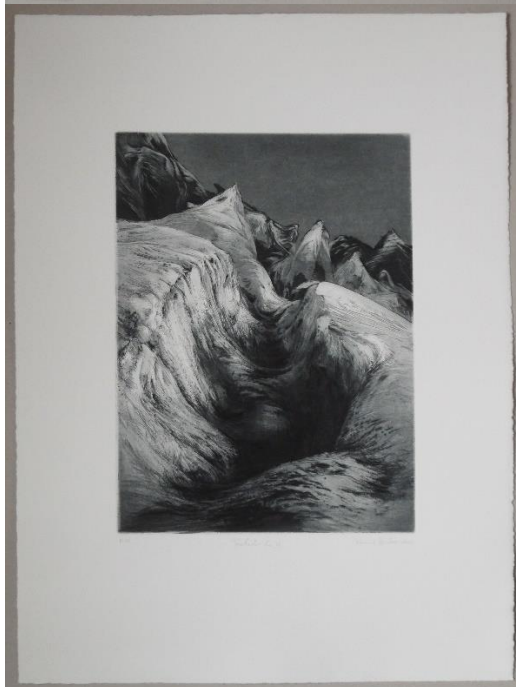

480 €

30 Taschach-Eis IX
Pl. 32 x 23,7 cm 8/15. 2024