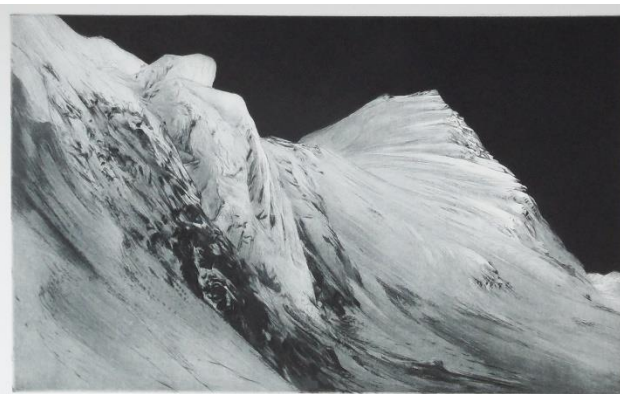

38 Rettenbachjoch II
Pl. 38 x 36,3 cm 9/15. 2024 540 €