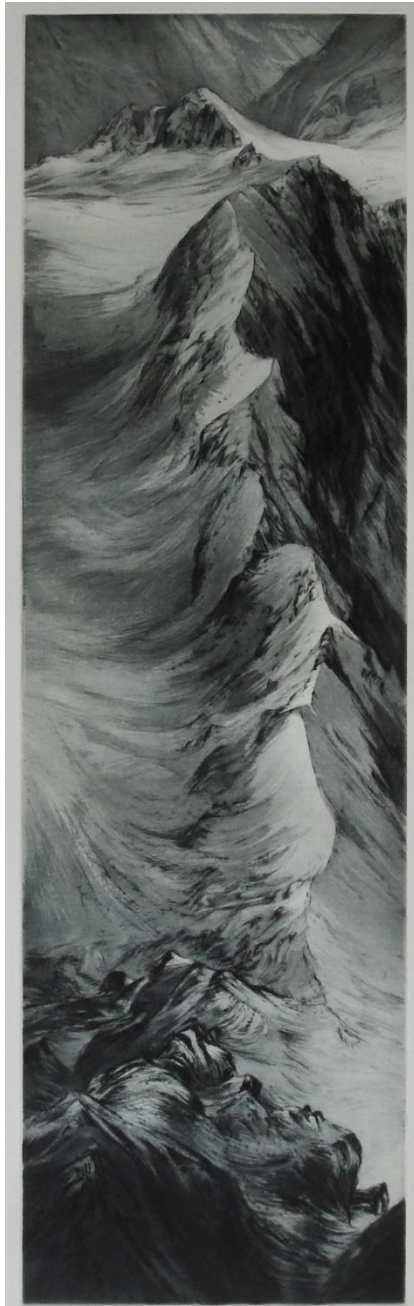

**WERKAUSWAHL**

Nr.	Titel	Exemplar	Jahr	Abbildungen	Verkaufspreise Kunstwerke
1/16.	Bögen Bl. 19,5 x 26,5 cm				
	<i>6er Platte</i>				
5	Driftgletscher	9/15.	2024		220 €
6	Taschach-Eis II	E.E.	2018		180 €
7	Hintereis X	10/15.	2023		220 €
8	Gepatsch-Eis	9/15.	2020		180 €
9	Kleiner Daungrat	E.E.	2019		220 €
10	Zum Fluchtkogel	2/15.	2023		180 €
	<i>6er Platte</i>				
11	Kleine Weltlandschaft I (Studie)	12/15.	2019		180 €
12	Kleiner Windacher Ferner	5/15.	2021		180 €
13	Taschachferner IX Kleine Weltlandschaft	E.E.	2021		240 €
14	II (mit Babelturm)	11/15.	2024		220 €
15	Gampengrat	12/15.	2023		220 €
16	Übers Rofental III	E.E.	2023		220 €

480 €

30 Taschach-Eis IX  
Pl. 32 x 23,7 cm 8/15. 2024

480 €

31 Seiljoch  
Pl. 44 x 19,7 cm 8/15. 2024

480 €

32 Isidor  
Pl. 21,7 x 30 cm E.A. 2024

480 €

35 Unter der  
Kesselwandspitze II  
Pl. 37,2 x 59,3 cm 6/15. 2020

540 €

53 Rofen Ache I  
Pl. 89 x 39,4 cm 3/15. 2025

740 €

54 Übers Rofental II  
Pl. 29,5 x 98,5 cm 5/15. 2023

740 €

56 Hoher Guslargrat  
Pl. 98,5 x 29,7 cm 9/15. 2019

740 €

57 Oberes  
Kesselwandjoch  
Pl. 29,5 x 98,3 cm 10/15. 2020

740 €

62 Sattelschneid  
Pl. 29,5 x 99 cm 4/15. 2022

740 €

66 Hochvernagt III  
Pl. 44,5 x 88,8 cm 5/15. 2020

740 €

73 Übers Brochkogeljoch  
Pl. 28,5 x 98 cm 3/15. 2023

740 €

74 Durrakarlen  
Pl. 53,7 x 76,4 cm E.E. 2011